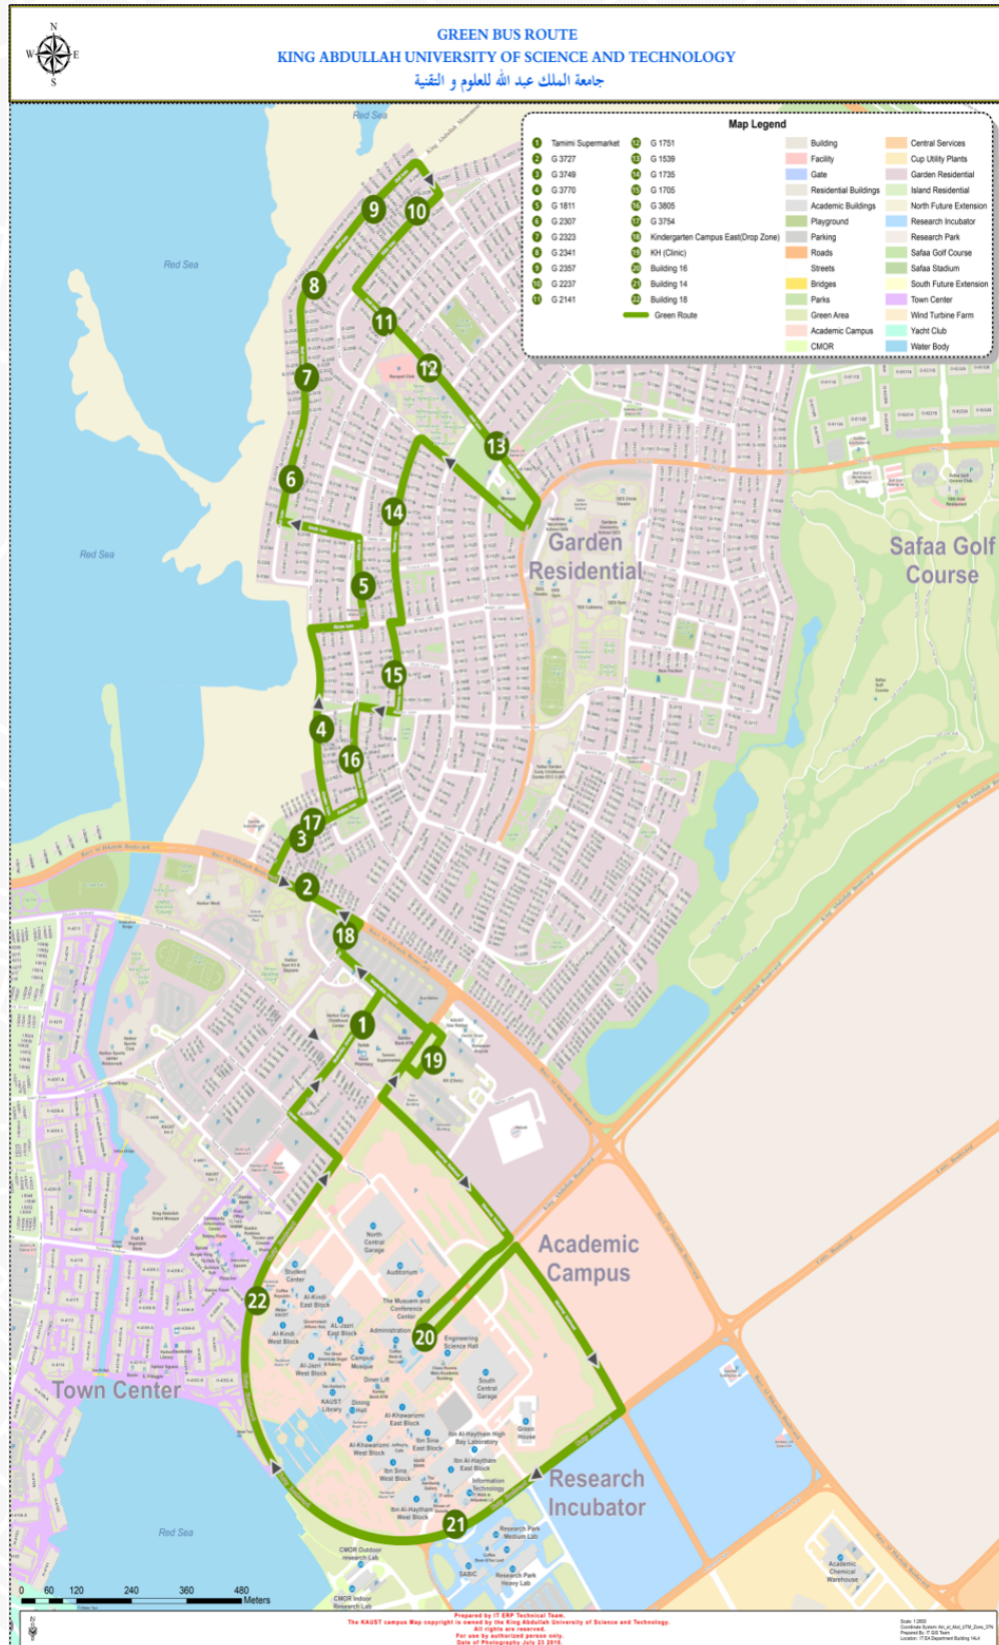

# Green Route

1. TAMIMI MARKET
2. G-3727
3. G-3749
4. G-3770
5. G-1811
6. G-2307
7. G-2323
8. G-2341
9. G-2357
10. G-2237
11. G-2141
12. G-1751
13. G-1539
14. G-1735
15. G-1705
16. G-3805
17. G-3754
18. KINDERGARTEN CAMPUS EAST (DROP ZONE)
19. KAUST HEALTH
20. BLDG 16
21. BLDG 14
22. BLDG 18